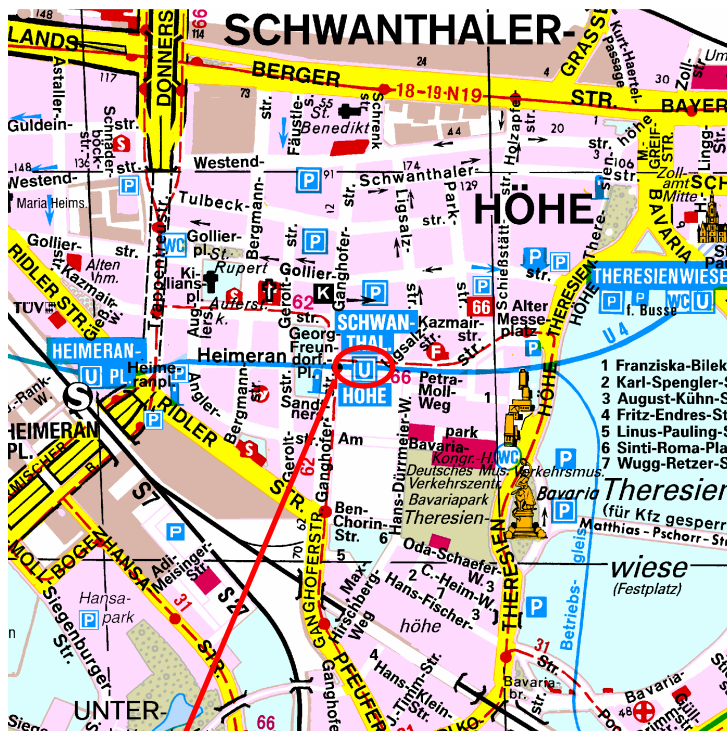

So finden Sie uns!

Unser Schulungszentrum befindet sich in der **Heimeranstraße 37** bei der „Alten Messe“, direkt an der U-Bahn Schwanthalerhöhe – nur 2 Stationen vom Hauptbahnhof entfernt

Sie erreichen uns bequem mit den öffentlichen Verkehrsmitteln:

U-Bahn

U4 und U5 bis Schwanthalerhöhe

Ausgang Heimeranstraße

S-Bahn

S7, S20 und S27 bis Heimeranplatz

dann in die U4 oder U5 Richtung Hauptbahnhof umsteigen

Bus

Bus 53 oder 134